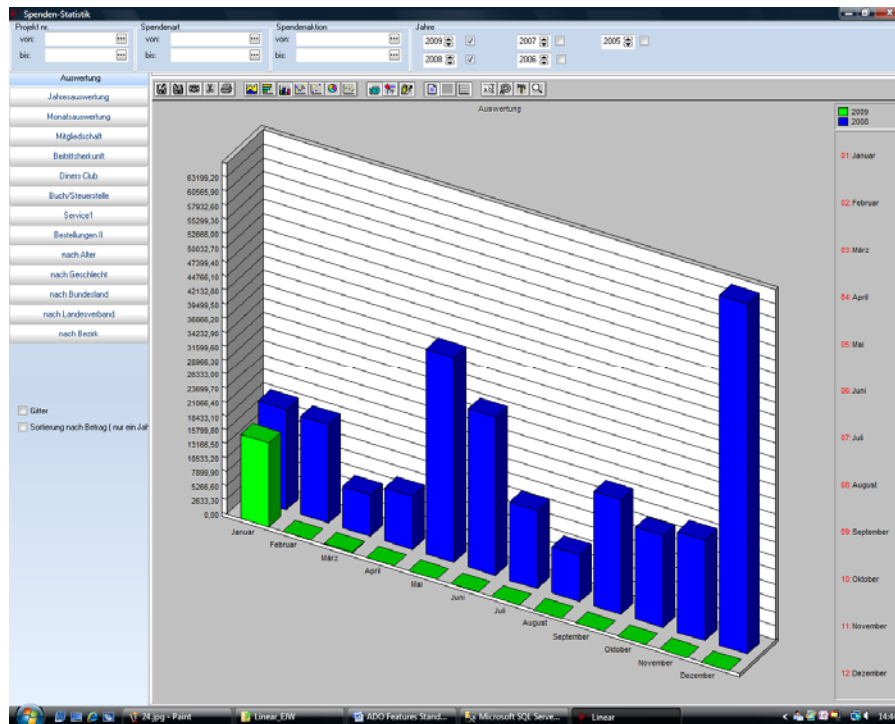

Neue Programmfeatures in der Linear ADO-Version (Version 10.4.0)

(Das Update ist für Anwender ab Versionstand 10.3.0
einsetzbar)

Spendenverwaltung

Auswertungen / Statistiken

Erweiterung der grafischen Auswertungen unter dem Menüpunkt Spenden / Statistik

Über die neuen Schaltflächen in der linken Leiste ist es jetzt Möglich sich die Spendenstatistik über mehrere Jahre für die verschiedensten Kennungen grafisch auswerten zu lassen.

Neu ist die Selektion über die Datenbankfelder Kennung1 bis Kennung6 aus der Adressverwaltung, sowie die Auswertung nach Alter, Geschlecht, Bezirk, Bundesland und Landesverband

Für die grafische Darstellung der Spender nach Alter ist es notwendig die Altersstruktur einmalig zu erfassen.